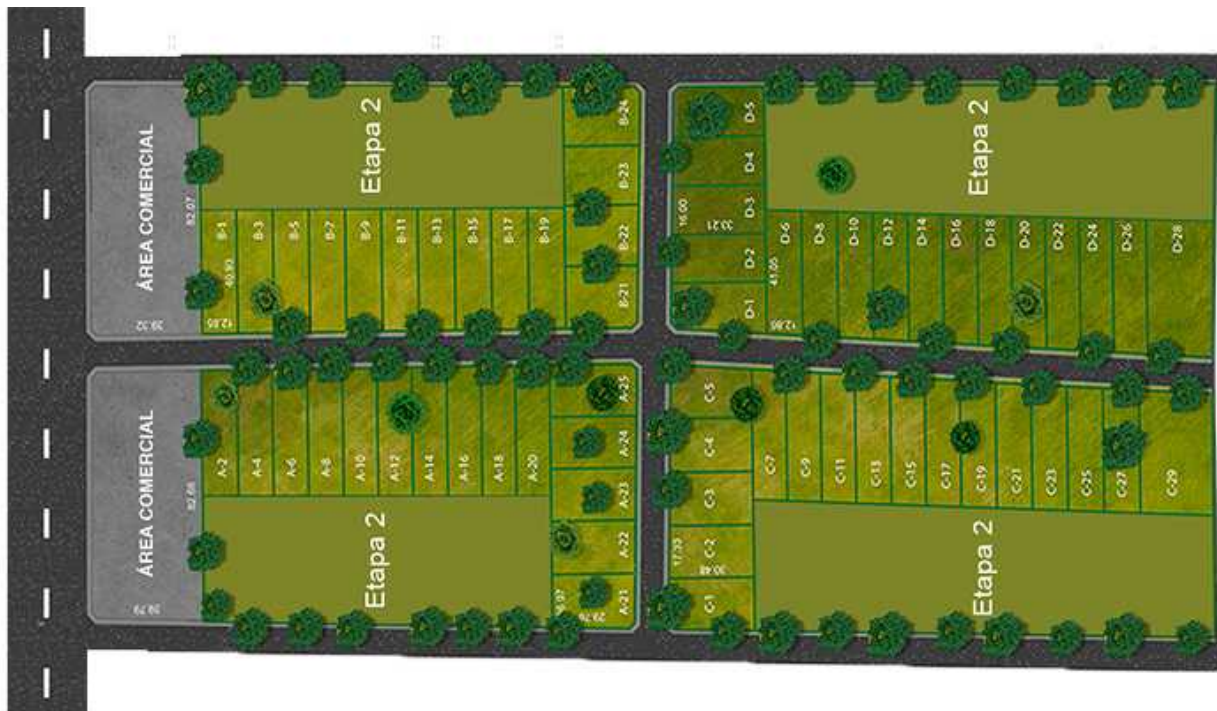

Lotes Residenciales En Mérida, Mirova, Terrenos En Venta

Mérida Yucatán [Ver en la página]

Precio desde: \$1,190 MXN

Detalles:

Recámaras: -	Antigüedad: -	Terreno m²:	Metros frente: 12
Baños: -		500m ²	Metros largo: 43
Estacionamientos: -		Construcción m²: -	

Descripción

Excelentes lotes residenciales en Mérida, con calle pavimentada, banquetas, luz. Muy cerca del fraccionamiento Las Américas, en donde podrá encontrar todos los servicios como restaurantes, supermercados, gimnasios, etcétera.

El centro comercial Galerías se encuentra a pocos minutos de aquí. Fácil acceso ya que cuenta con dos accesos o salidas una por carretera a progreso y otra por periférico.

Mirova ofrece lotes residenciales en Mérida de 500 m² ubicados al noreste de la ciudad de Mérida, colocados en propiedad privada y con una gran plusvalía, pues adicional a las áreas para vivir contará con zonas comerciales. Muy cerca de Actix Park, entre otros sitios de recreación para toda la familia.